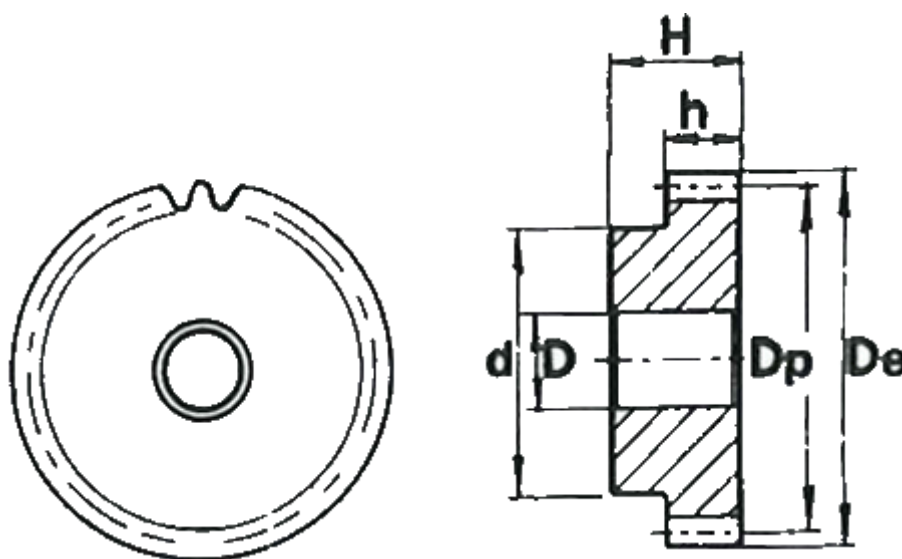

Varenummer: 616501020058
Beskrivelse: Cylindrisk tandhjul med nav
58 tdr. Modul 2

Mål

Antal tænder = 58
d = 70
D = 20
De = 120
Deling (Pitch) = 6.2832
Dp = 116
H = 35
h = 20

Modul = 2